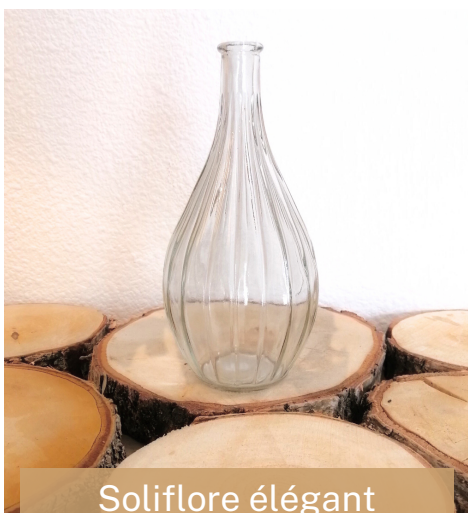

# VASE & VERRERIE

Vase large

En stock : 8  
Dimensions : D13,5-H15  
Tarif à l'unité : 2 €

Vase élégant

En stock : 6  
Dimensions : D7-H12  
Tarif à l'unité : 2 €

Vase boule

En stock : 15  
Dimensions : D10-H11,7  
Tarif à l'unité : 2 €

Vase bocal

En stock : 12  
Dimensions : D9-H15  
Tarif à l'unité : 2 €

Vase simple

En stock : 12  
Dimensions : D4,3-H16,5  
Tarif à l'unité : 1,5 €

Soliflore élégant

En stock : 8  
Dimensions : D1,5-H20,7  
Tarif à l'unité : 1,2 €

# VASE & VERRERIE

Soliflore strié

En stock : 5  
Dimensions : D2-H13,5  
Tarif à l'unité : 1 €

Soliflore bulle

En stock : 5  
Dimensions : D2-H13,5  
Tarif à l'unité : 1 €

Petite bouteille

En stock : 20  
Dimensions : D2-H13  
Tarif à l'unité : 0.5 €