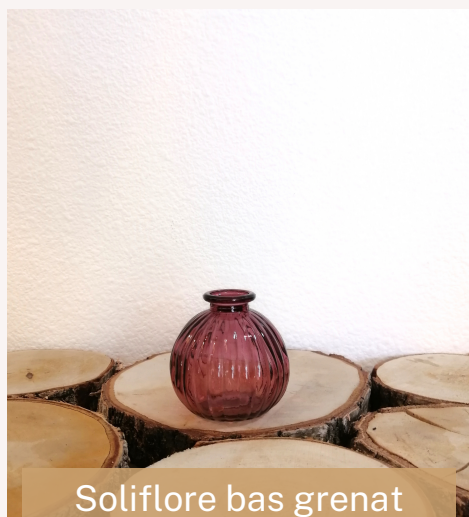

Vase bocal

En stock : 12  
Dimensions : D9-H15  
Tarif à l'unité : 2 €

Vase simple

En stock : 12  
Dimensions : D4,3-H16,5  
Tarif à l'unité : 1,5 €

Soliflore élégant

En stock : 8  
Dimensions : D1,5-H20,7  
Tarif à l'unité : 1,2 €

# VASE & VERRERIE

Soliflore strié

En stock : 5  
Dimensions : D2-H13,5  
Tarif à l'unité : 1 €

Soliflore bulle

En stock : 5  
Dimensions : D2-H13,5  
Tarif à l'unité : 1 €

Petite bouteille

En stock : 20  
Dimensions : D2-H13  
Tarif à l'unité : 0.5 €

Soliflore bas

En stock : 8  
Dimensions : D2,5-H9  
Tarif à l'unité : 1 €

Soliflore bas grenat

En stock : 8  
Dimensions : D2,5-H9  
Tarif à l'unité : 1 €

Vase lanterne

En stock : 8  
Dimensions : D4,5-H12  
Tarif à l'unité : 1,5 €